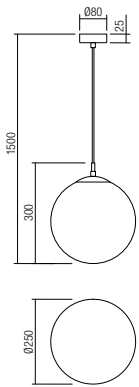

**01-3157** Matt Gold  
**01-3158** Sand Black

E14, 6 x max. 28W

**01-3159** Matt Gold  
**01-3160** Sand Black  
E14, 8 x max. 28W

**01-3161** Matt Gold  
**01-3162** Sand Black  
E14, 10 x max. 28W

**01-3153** Matt Gold  
**01-3154** Sand Black  
E27, 1 x max. 42W

**01-3147** Matt Gold  
**01-3148** Sand Black  
E27, 1 x max. 42W

**01-3149** Matt Gold  
**01-3150** Sand Black  
E27, 3 x max. 42W

**01-3151** Matt Gold  
**01-3152** Sand Black  
E27, 3 x max. 42W